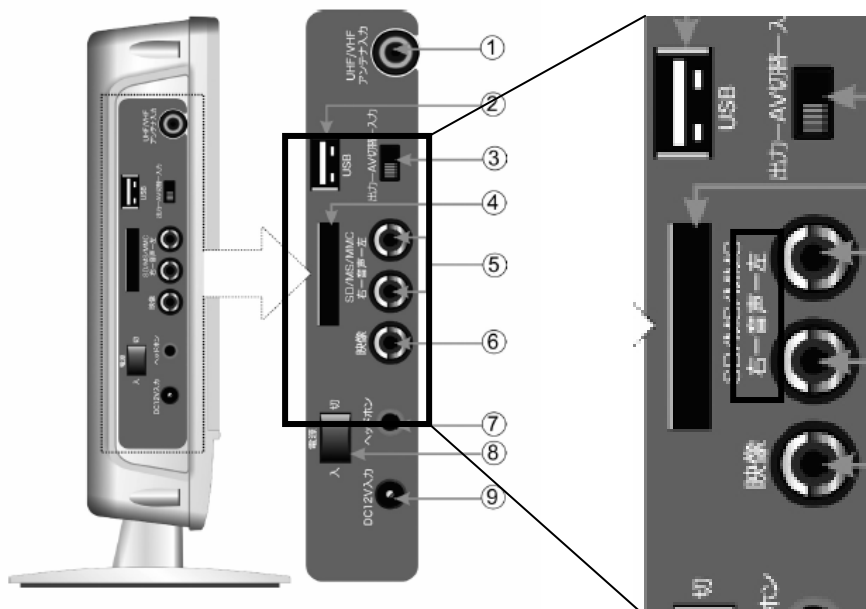

10.2 型 DVD プレーヤー内蔵液晶テレビ

「本体表記」および「取扱説明書」誤記のお詫びと訂正

平素は弊社製品をご愛用頂きまして誠にありがとうございます。

10.2 型 DVD プレーヤー内蔵液晶テレビの「本体表記」および「取扱説明書」に誤記がございました。

謹んでお詫びを申し上げますとともに、以下のとおり訂正させていただきます。

< 訂正箇所 > 本体の表記および 9 ページ、15 ページ他、取扱説明書内イラスト

【誤】 「右-音声-左」

【正】 「左-音声-右」

左 = 白色の端子 右 = 赤色の端子

お客様には大変ご迷惑をお掛けいたしましたことを深くお詫び申し上げます。

バイ・デザイン株式会社

〒104-0045 東京都中央区築地 2 - 10 - 6 BPS スクエア 2F

電話サポートセンター

TEL: 050-5529-0588 FAX: 03-6226-6341