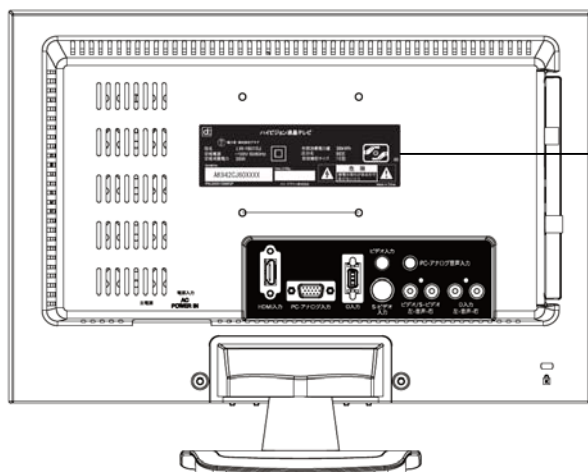

お詫びと訂正  
地上デジタルチューナー内蔵  
16型 ハイビジョン液晶テレビ  
LW-1601DJ

取扱説明書 12 ページ及び 29 ページで、LW-1601DJ は片側 L 型の端子付きのアンテナケーブルが同梱されている旨記載しておりますが、部品手配の都合により、下記シリアル番号の製品には、両端ともストレートタイプの端子がついたアンテナケーブルが同梱されております。ご了承ください。

対象シリアル番号の範囲： AK942CJ600001 ~ AK942CJ601000  
AK944CJ600214 ~ AK944CJ600684

(背面)

同梱されているアンテナケーブル  
(両端ともストレートタイプの端子)

取扱説明書、記載のアンテナケーブル  
(片側 L 型の端子)

バイ・デザイン株式会社  
東京都中央区築地 2-10-6 BPS スクエア 2F